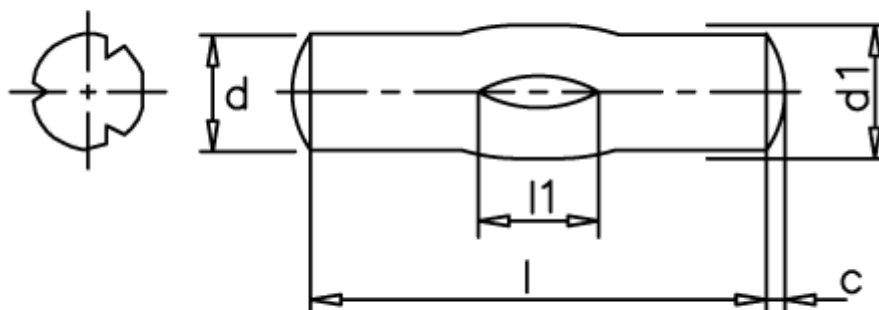

Varenummer: 08083539
Beskrivelse: KLEE Kærvstift S8 5x60
Stål

Mål

d_1	= 5.0
d_2	= 5.30
Længde	= 60